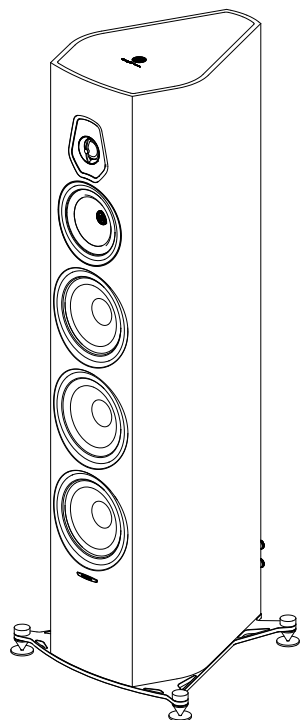

Sonus faber

ARTISAN OF SOUND

FLOORSTANDING LOUDSPEAKER

SONETTO VIII

DIMENSIONS (HxWxD)

1188x437x427 mm
47x17x17 in

WEIGHT

26,3 kg ea
57,9 lb ea